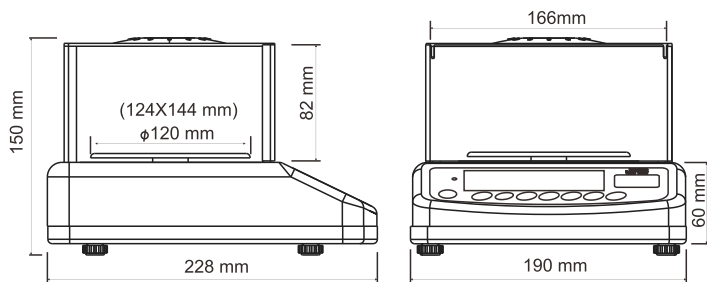

### Especificaciones Generales

- Pantalla Pantalla LCD de 16,5mm con dígitos, con retroiluminación LED blanca
- Capacidades 300g~3000g
- Tamaño de Platillo  $\Phi$  120mm, 124mm x 144mm
- Teclado Teclado de membrana de 7 teclas
- Carcasas ABS plástico
- Max. Divisiones 30,000d/60,000d
- Actualización de ADC < 1/10 segundo
- Temperatura +5°C~+40°C
- Pontencia Adaptador de CA (12V/500mA), batería recargable (6V1.2Ah)
- Peso bruto Urna 2,9Kg(con protección contra el viento), 2,7Kg(sin protección contra el viento)

- Hasta resolución 60.000
- Interfaz estándar RS-232
- La batería recargable proporciona hasta 40 horas de uso continuo (sin luz de fondo)
- Opcional debajo del pesaje
- Aplicación: 1. Pesaje porcentual 2. Recuento 3. Acumulación 4. Conversión de unidades de porcentaje

## Balanza de precisión TB/THB

Modelo	Capacidad	Legibilidad	División	Platillo	Aprox. peso	Aprobación
TB-300	300g	0.01g	30,000d	Φ 120mm	2.3kg	CE
TB-600	600g	0.02g	30,000d	Φ 120mm	2.3kg	CE
TB-1500	1500g	0.05g	30,000d	124x144mm	2.2kg	CE
TB-3000	3000g	0.1g	30,000d	124x144mm	2.2kg	CE
THB-300	300g	0.005g	60,000d	Φ 120mm	2.3kg	CE
THB-600	600g	0.01g	60,000d	Φ 120mm	2.3kg	CE
THB-1500	1500g	0.02g	60,000d	124x144mm	2.2kg	CE
THB-3000	3000g	0.05g	60,000d	124x144mm	2.2kg	CE

### Dimensiones(mm)